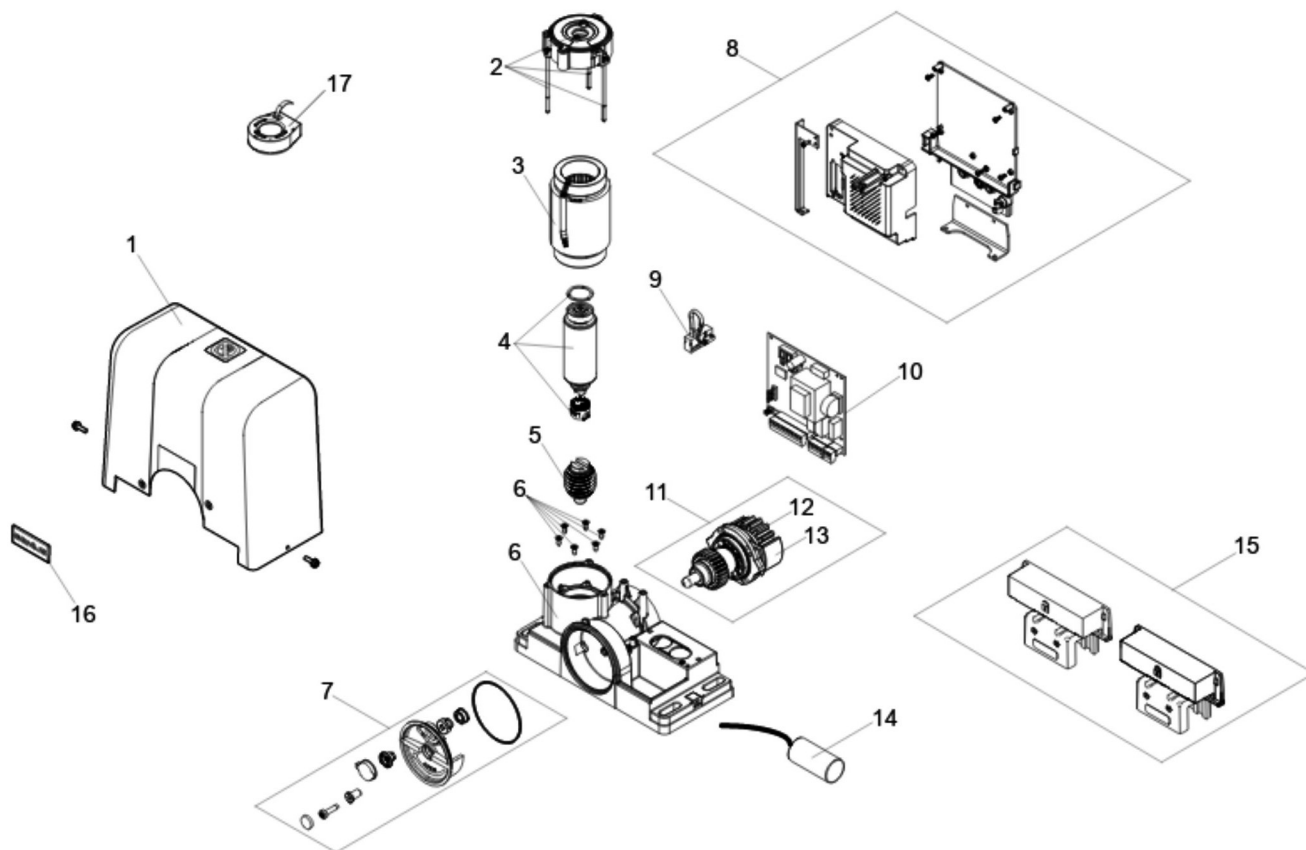

»DESPIECE DE OPERADOR MARCA GENIUS MOD.BLIZZARD 500 115VAC.

Pos.	Codice	Descrizione	Q.ta
001	6020646	COPERCHIO BLIZZARD	1
002	6020653	CALOTTA BLIZZARD 5-9	1
003	6020159	XRIC STAT. 80X45X70 4P. LG.450 115V	1
004	6020649	ROTTORE BLIZZARD 5	1
005	6020647	VITE SENZA FINE BLOZZARD 5-9	1
006	6020645	CORPO BLIZZARD	1
007	6020661	MANOPOLA DI SBLOCCO BLIZZARD	1
008	6020660	SUPPORTO SCHEDA BLIZZARD	1
009	6020659	SENSORE MAGNETICO FINECORSA BLIZZARD 5-9	1
010	2022691	SCHEDA 740D 115V/SPRINT383	1
011	6020657	GRUPPO ALBEDO LENTO BLIZZARD 5-9	1
012	719130	PIGNONE Z16 CR ATT. CILINDRICO	1
013	6020658	SALVAMANI BLIZZARD	1
014	6020666	COND. BLIZZARD 5 115V 40uF /450V C/CONN	1
015	6020670	GRUPPO FINECORSA MAGNETICI GENIUS 2019	1
016	63003204	ETICH RESINATA BLIZZARD (CONF. 5PZ.)	1
017	6100013	ENCODER PER SCORREVOLE	1

Version Digital.

V06.21

BLIZZARD 500 115VAC MOTORE BLIZZARD 5 115V